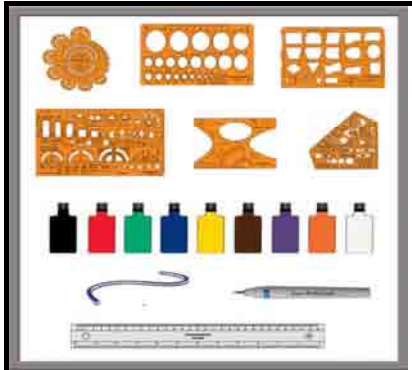

Fisher Space Pen

Mappen & Taschen

Schminke

Standardgraph Schreibgeräte

Daniel Hechter Schreibgeräte

Monteverde Schreibgeräte

Zeichnen & Konstruieren

Rubinato Schreibgeräte