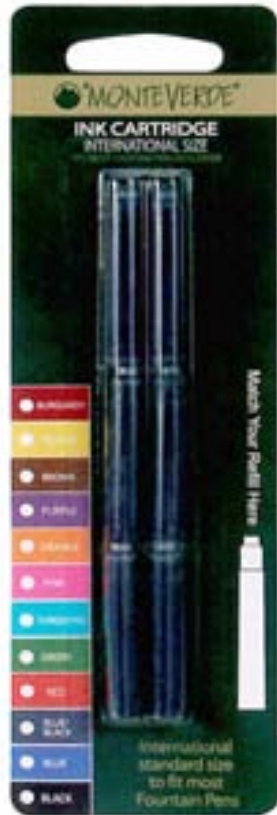

### Permanentmarker-Mine

passen auch für die meisten Rollerballs  
Perma-Seal-Kappe schützt vor eintrocknen

schreibt auf nahezu allen Oberflächen wie z.B. Glas, Metall, Folien, Holz usw.

Farbe	2 Stück auf Blisterkarte
-------	--------------------------

## Tintenpatronen

6 Stück auf Blisterkarte

Originalgröße